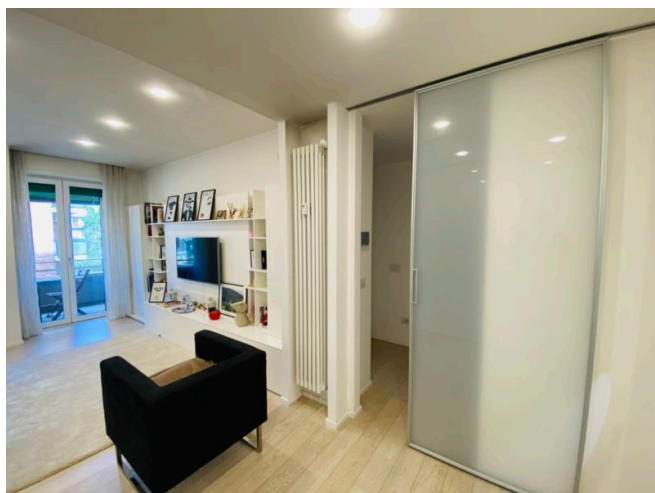

Due Locali completamente ristrutturato a nuovo

Località: Milano

Tipologia: Bilocale

Piano: 2

Classe Energetica: F

Contratto: Vendita

Parcheggio: Nessuno

EPI: 156.43

Locali: 2

Anno di costruzione: 1958

Riferimento: duelocistr

Descrizione

M1 Bande Nere, In posizione strategica vicino a tutti i servizi di prima necessità, all'interno di un condominio civile anni 60' con servizio di portineria al mattino ed area bici e moto, proponiamo splendido due locali di 65 mq completamente ristrutturato con finiture di pregio, sito al secondo piano dello stabile con ascensore. L'immobile è così composto: ingresso, ampio soggiorno con cucina a vista e balcone, guardaroba, disimpegno notte con armadiatura a muro, bagno finestrato con doccia ed infine camera da letto matrimoniale. FINITURE: porta blindata, porte interne Rimadesio in