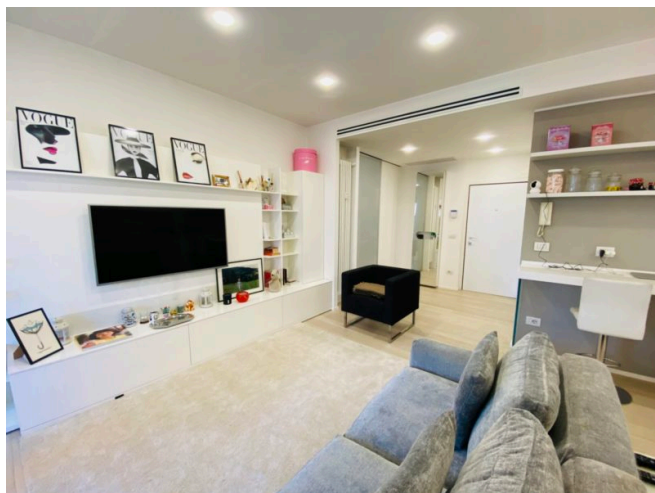

Due Locali completamente ristrutturato a nuovo

Località: Milano

Tipologia: Bilocale

Piano: 2

Classe Energetica: F

Contratto: Vendita

Parcheggio: Nessuno

EPI: 156.43

Locali: 2

Anno di costruzione: 1958

Riferimento: duelocistr

Descrizione

M1 Bande Nere, In posizione strategica vicino a tutti i servizi di prima necessità, all'interno di un condominio civile anni 60' con servizio di portineria al mattino ed area bici e moto, proponiamo splendido due locali di 65 mq completamente ristrutturato con finiture di pregio, sito al secondo piano dello stabile con ascensore. L'immobile è così composto: ingresso, ampio soggiorno con cucina a vista e balcone, guardaroba, disimpegno notte con armadiatura a muro, bagno finestrato con doccia ed infine camera da letto matrimoniale. FINITURE: porta blindata, porte interne Rimadesio in