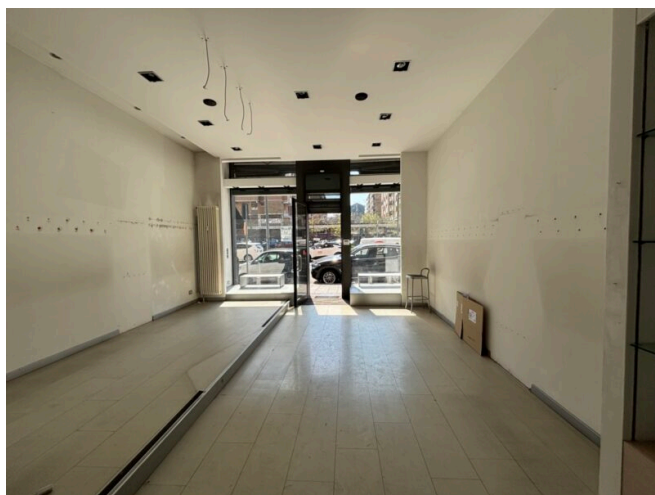

## Negozio in locazione - Piazza De Angeli

Località: Milano

**Tipologia:** Negozio

**Piano:** Piano Terra

**Classe Energetica:** E

**Contratto:** Affitto

**Parcheggio:** Nessuno

**EPI:** 302.79

### Descrizione

PIAZZA DE ANGELI - Proponiamo in locazione negozio con due vetrine su strada in buone condizioni interne con bagno finestrato. Libero subito!

NO FOOD, NO ABBIGLIAMENTO, SOLO REFERENZIATI.