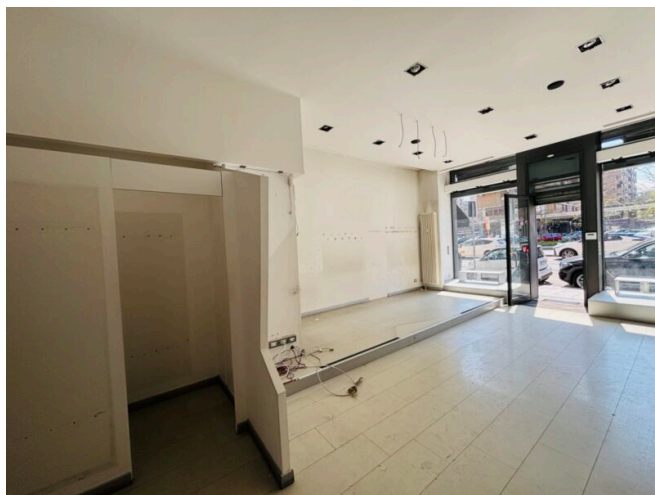

## Negozio in locazione - Piazza De Angeli

Località: Milano

**Tipologia:** Negozio

**Piano:** Piano Terra

**Classe Energetica:** E

**Contratto:** Affitto

**Parcheggio:** Nessuno

**EPI:** 302.79

### Descrizione

PIAZZA DE ANGELI - Proponiamo in locazione negozio con due vetrine su strada in buone condizioni interne con bagno finestrato. Libero subito!

NO FOOD, NO ABBIGLIAMENTO, SOLO REFERENZIATI.