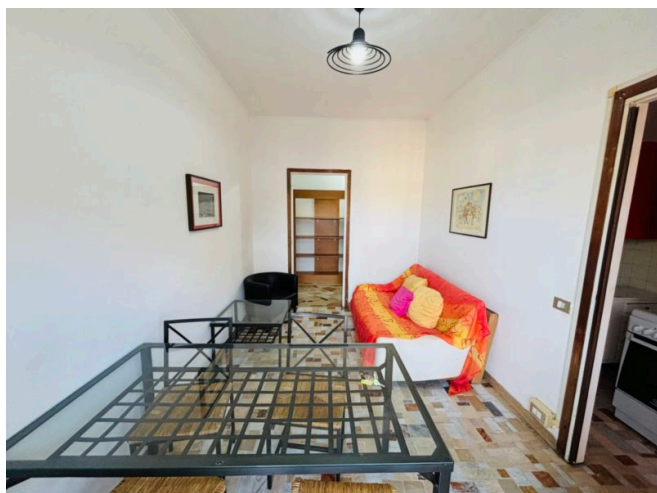

Panoramico Due Locali - Zona Rembrandt

Località: Milano

Tipologia: Bilocale

Contratto: Vendita

Locali: 2

Piano: 6

Parcheggio: Nessuno

Anno di costruzione: 1960

Classe Energetica: E

EPI: 125.16

Riferimento: 2loccape

Descrizione

Via Capecelatro, a pochi passi da Via Rembrandt e da tutti i servizi di primaria necessità, proponiamo in stabile medio signorile degli anni 60' con servizio di portineria mezza giornata e doppio ascensore, ampio e panoramico due locali di 60mq così composto: Ingresso, disimpegno, soggiorno con balcone, cucinotto, ripostiglio, bagno e camera matrimoniale. Finiture: porta corazzata, impianto elettrico e gas certificato, scaldabagno elettrico, pavimentazione in marmo zona