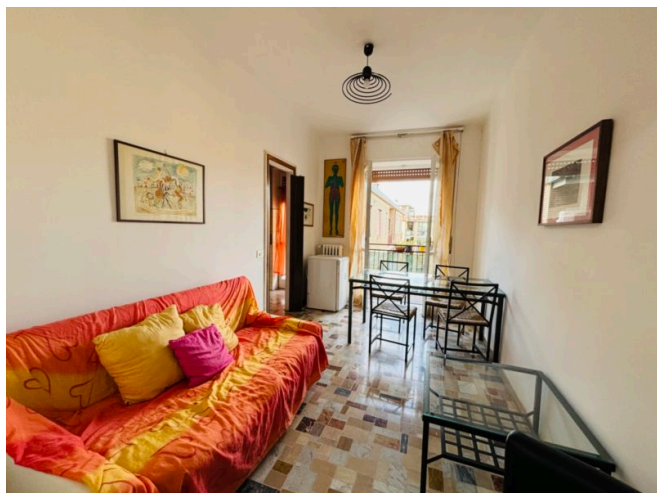

Panoramico Due Locali - Zona Rembrandt

Località: Milano

Tipologia: Bilocale

Contratto: Vendita

Locali: 2

Piano: 6

Parcheggio: Nessuno

Anno di costruzione: 1960

Classe Energetica: E

EPI: 125.16

Riferimento: 2loccape

Descrizione

Via Capecelatro, a pochi passi da Via Rembrandt e da tutti i servizi di primaria necessità, proponiamo in stabile medio signorile degli anni 60' con servizio di portineria mezza giornata e doppio ascensore, ampio e panoramico due locali di 60mq così composto: Ingresso, disimpegno, soggiorno con balcone, cucinotto, ripostiglio, bagno e camera matrimoniale. Finiture: porta corazzata, impianto elettrico e gas certificato, scaldabagno elettrico, pavimentazione in marmo zona