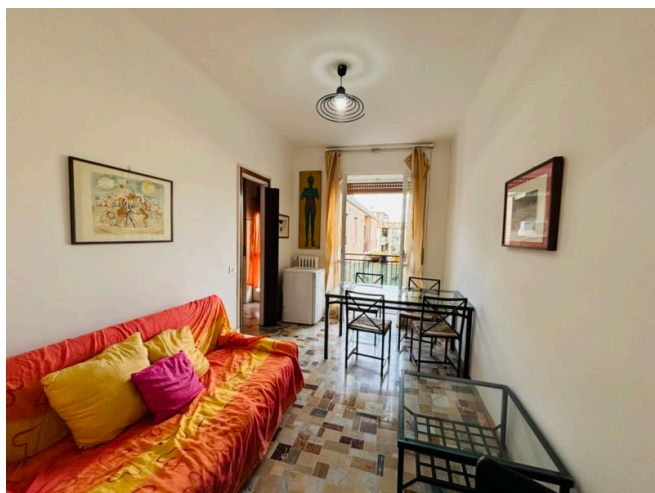

Panoramico Due Locali - Zona Rembrandt

Località: Milano

Tipologia: Bilocale

Contratto: Vendita

Locali: 2

Piano: 6

Parcheggio: Nessuno

Anno di costruzione: 1960

Classe Energetica: E

EPI: 125.16

Riferimento: 2loccape

Descrizione

Via Capecelatro, a pochi passi da Via Rembrandt e da tutti i servizi di primaria necessità, proponiamo in stabile medio signorile degli anni 60' con servizio di portineria mezza giornata e doppio ascensore, ampio e panoramico due locali di 60mq così composto: Ingresso, disimpegno, soggiorno con balcone, cucinotto, ripostiglio, bagno e camera matrimoniale. Finiture: porta corazzata, impianto elettrico e gas certificato, scaldabagno elettrico, pavimentazione in marmo zona