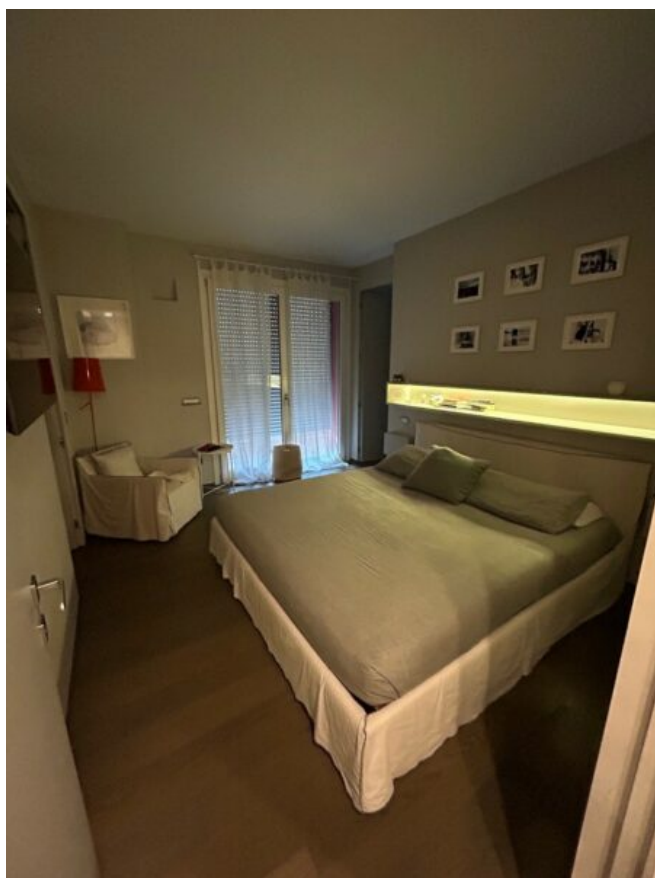

Vendesi affascinante Appartamento Trilocale con terrazzi

Località: Milano

Tipologia: Trilocale

Piano: 5

Contratto: Vendita

Parcheggio: Box Doppio

Locali: 3

Anno di costruzione: 2014