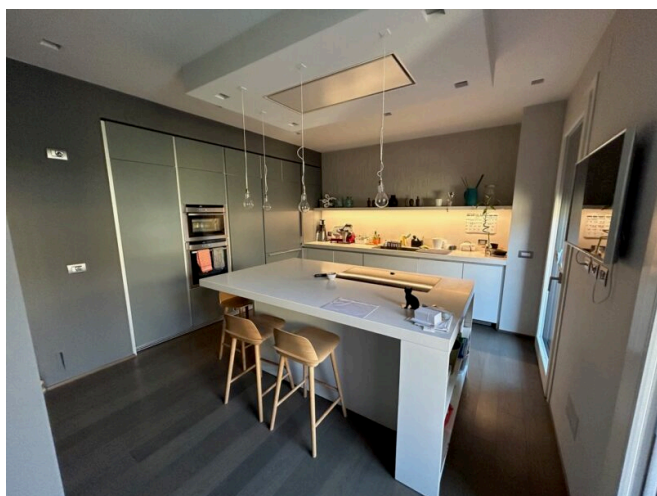

Vendesi affascinante Appartamento Trilocale con terrazzi

Località: Milano

Tipologia: Trilocale

Piano: 5

Contratto: Vendita

Parcheggio: Box Doppio

Locali: 3

Anno di costruzione: 2014